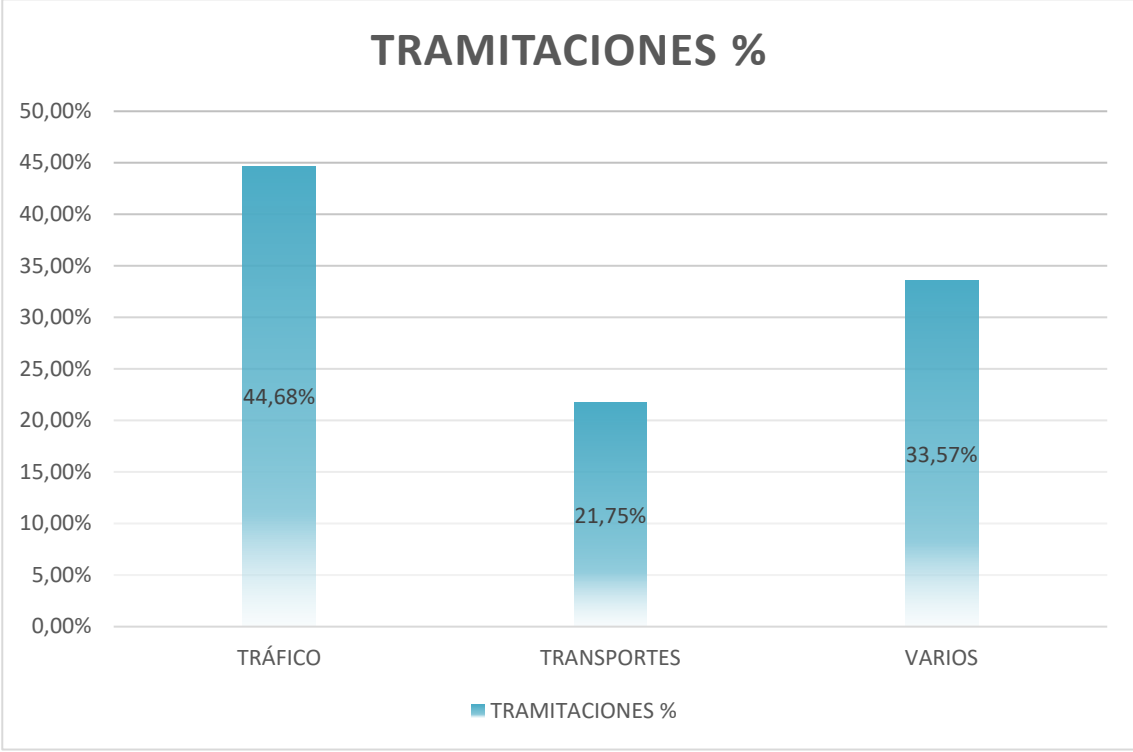

memoria de actividades 2024

Gestión

ESTADÍSTICAS DE GESTIONES EN TRÁFICO

ASUNTO	2018	2019	2020	2021	2022	2023	2024
PERMISOS ESPECIALES	11	17	29	13	35	7	8
ANTECEDENTES	156	189	140	90	53	22	44
DUPLICADOS PERM. CIRCULACIÓN	45	107	37	62	89	143	199
REHABILITACIONES - INSCRIPCIÓN REFORMAS	24	8	20	18	2	4	3
BAJAS VEHÍCULOS INDUSTRIALES	30	12	33	25	12	8	16
TRANSFERENCIAS	61	107	45	99	49	49	72
MATRICULACIÓN REMOLQUES	109	186	325	415	264	384	306
MATRICULACIÓN VEHÍCULOS INDUSTRIALES	71	126	77	47	84	62	112