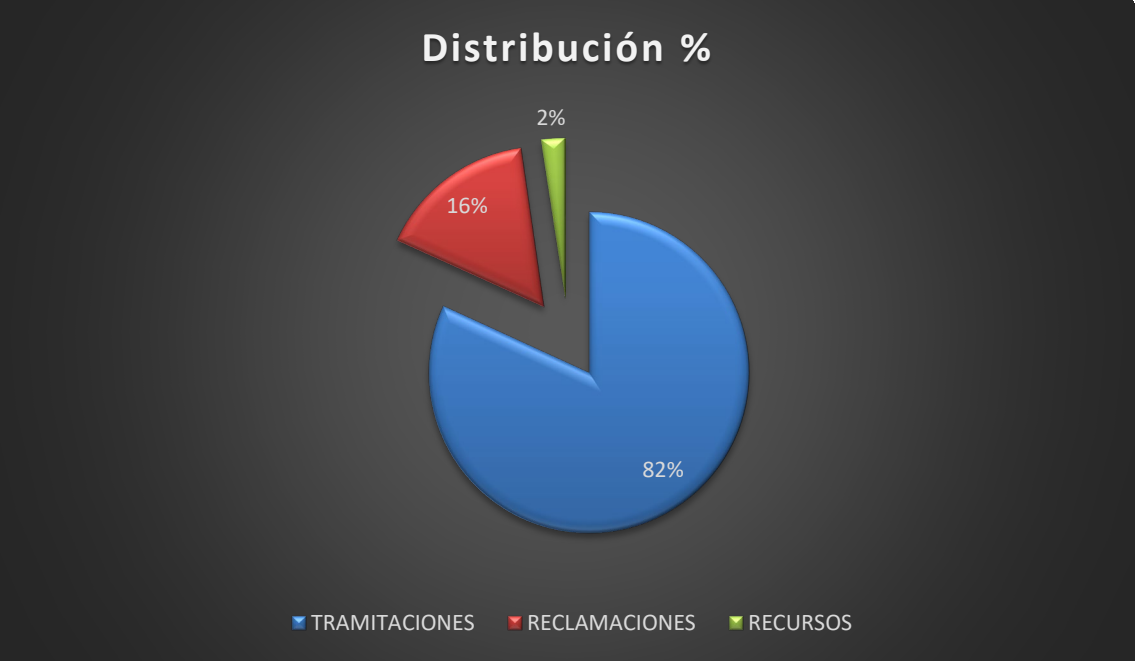

memoria

Departamento de gestión

Dividido en tres áreas, ha realizado su actividad según la siguiente distribución porcentual, por volumen de los expedientes tramitados.

memoria de actividades 2024