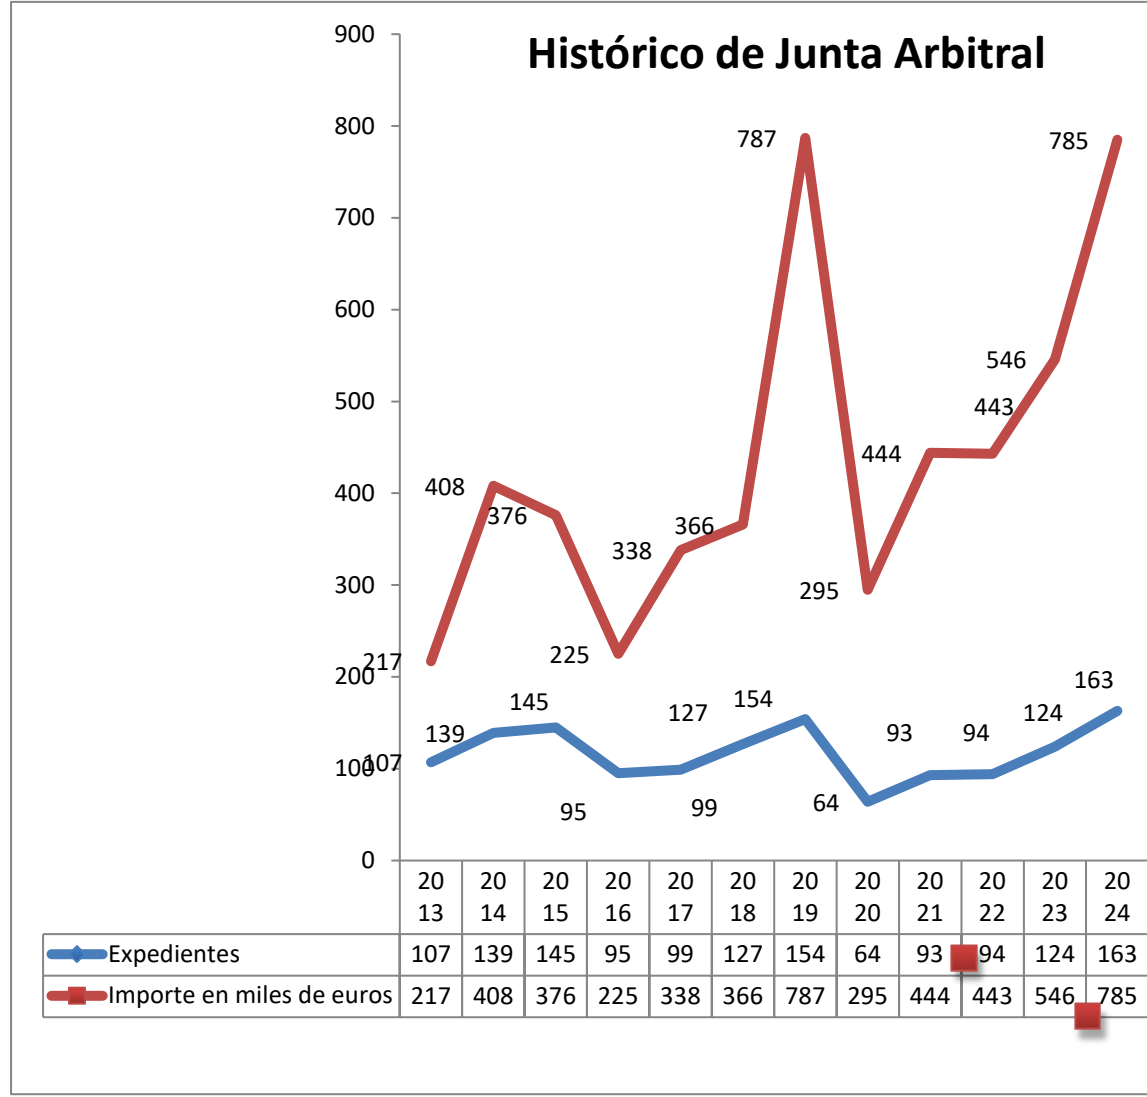

Gestión RECLAMACIONES JUNTA ARBITRAL

Durante el ejercicio de 2024, se presentaron por AETRAC ante la Junta Arbitral de Transportes de Cantabria, 163 reclamaciones, por incumplimiento de contrato de transportes, casi en su totalidad por impago de los portes. La cantidad total reclamada ascendió a **785,920,00** euros.

En la siguiente gráfica se presenta la evolución de los expedientes presentados en los últimos ejercicios. Como se observa en el siguiente gráfico, durante 2024 se han incrementado significativamente las reclamaciones presentadas por nuestros Asociados.

**memoria de actividades
2024**