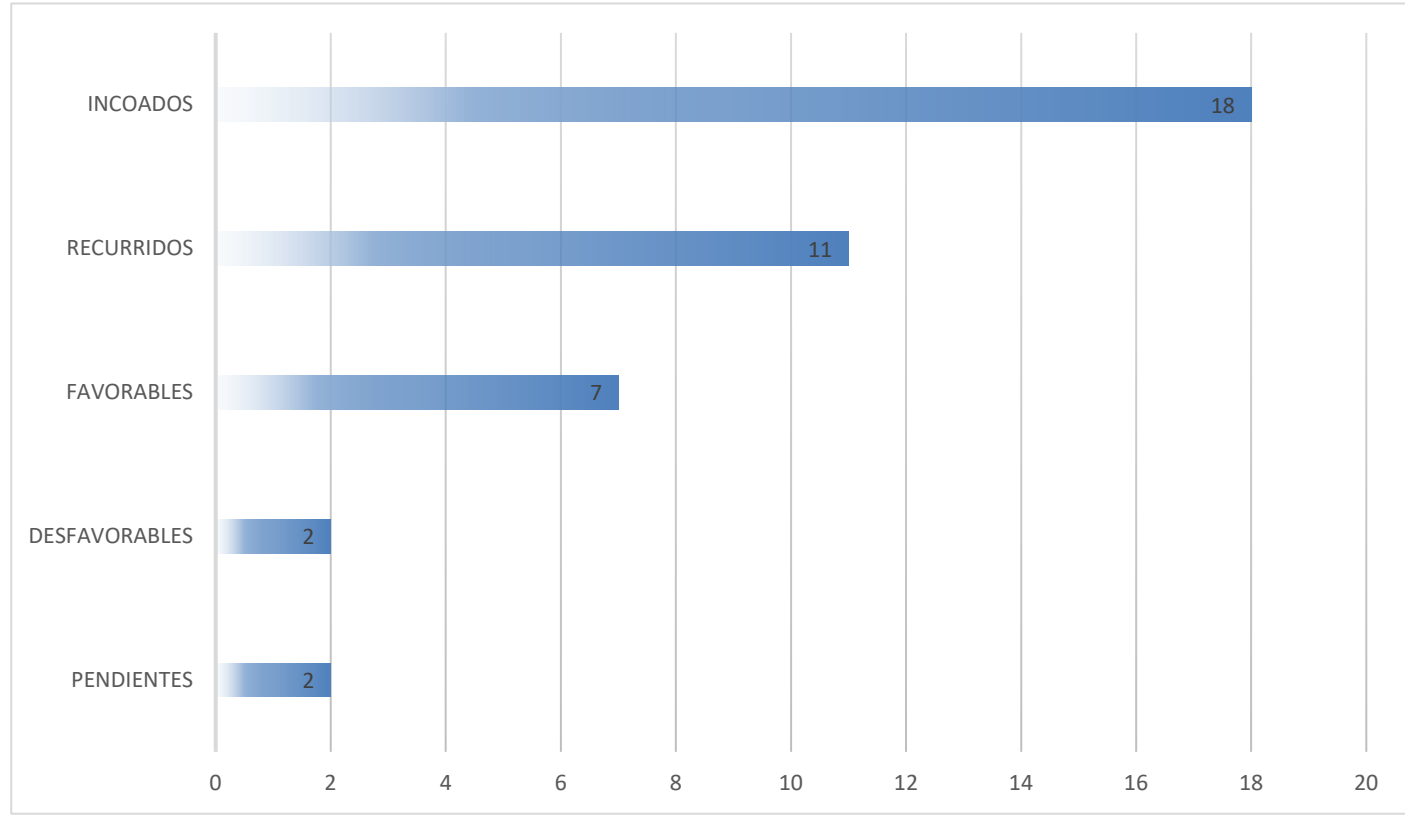

En la siguiente gráfica se presenta la evolución de los expedientes presentados en los últimos ejercicios. Como se observa en el siguiente gráfico, durante 2024 se han incrementado significativamente las reclamaciones presentadas por nuestros Asociados.

**memoria de actividades
2024**

Gestión

RECURSOS ADMINISTRATIVOS

Los servicios jurídicos de AETRAC durante el pasado ejercicio 2024, han gestionado un total de 18 expedientes sancionadores, que han motivado 11 recursos en vía administrativa. El resultado de los recursos al cierre del ejercicio fue el siguiente: