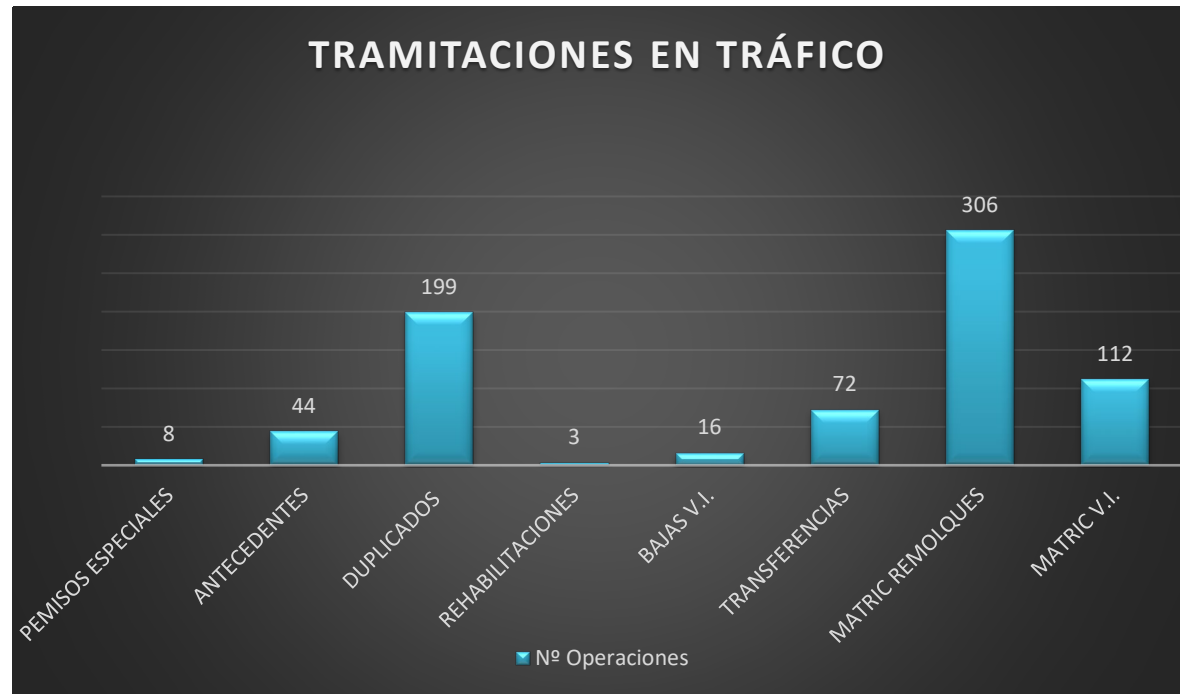

memoria de actividades 2024