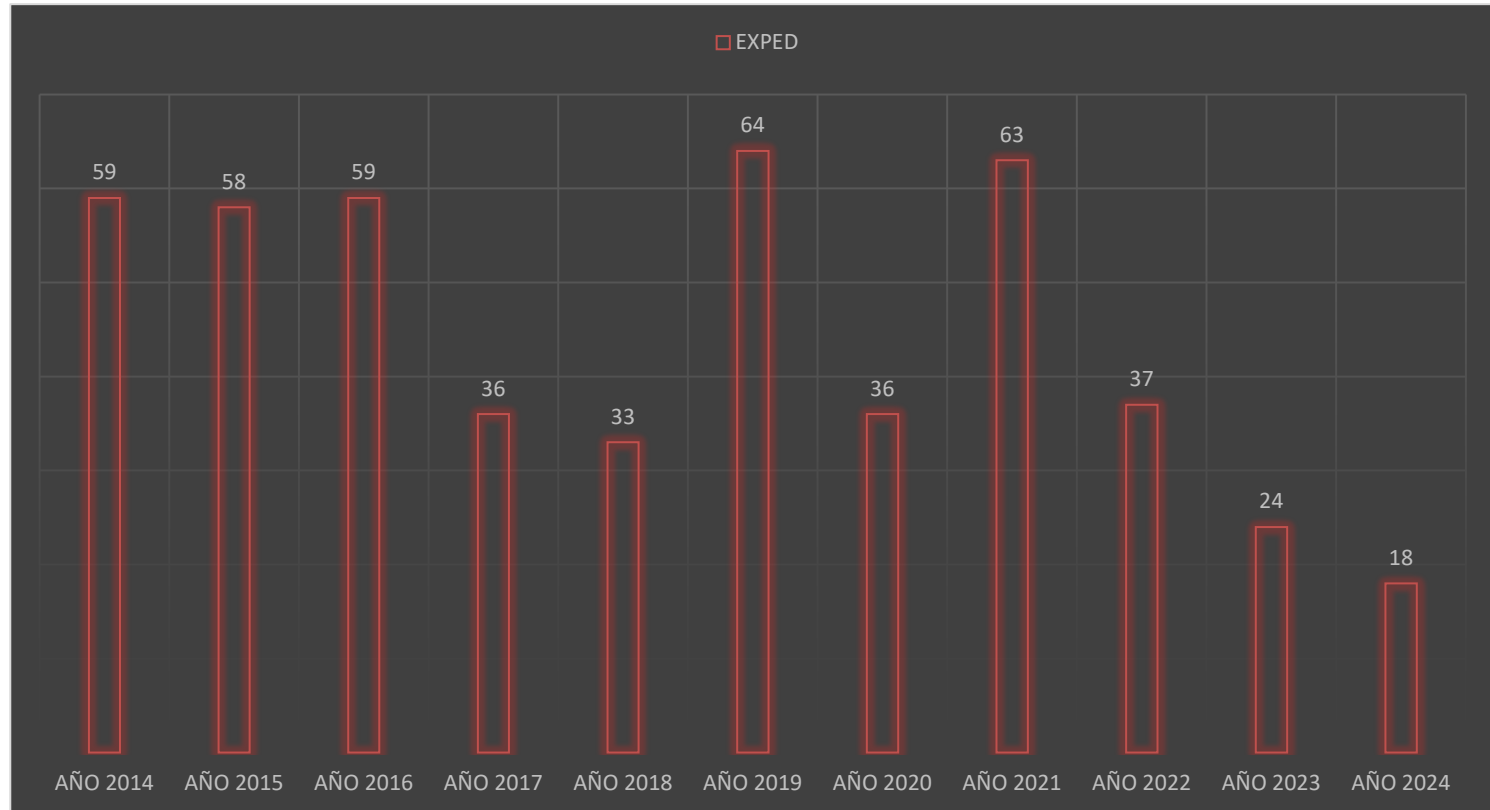

En la siguiente gráfica se presenta la evolución de los expedientes presentados en los últimos ejercicios. Como se observa en el siguiente gráfico, durante 2024 se han incrementado significativamente las reclamaciones presentadas por nuestros Asociados.

**memoria de actividades
2024**

Gestión

RECURSOS ADMINISTRATIVOS

Los servicios jurídicos de AETRAC durante el pasado ejercicio 2024, han gestionado un total de 18 expedientes sancionadores, que han motivado 11 recursos en vía administrativa. El resultado de los recursos al cierre del ejercicio fue el siguiente:

A continuación se presenta una gráfica con el histórico de los expedientes sancionadores tramitados en AETRAC.

**memoria de
actividades
2024**

Desde el 1 de enero al 31 de diciembre de 2024, el Departamento de Formación de AETRAC, ha realizado un total de 12 cursos de formación especializada, con 352 horas formativas, y han sido preparados 185 alumnos.